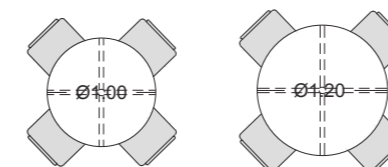

Composições: