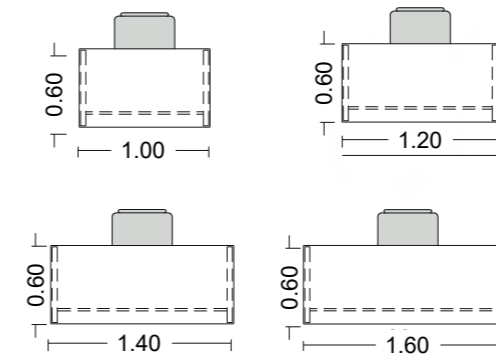

Composições:

Tamanhos disponíveis:

L x A x P
 100 x 74 x 60 180 x 74 x 60
 120 x 74 x 60 200 x 74 x 60
 150 x 74 x 60

Acabamentos disponíveis:

Mesa Escritório L200 Delta

Estação de trabalho com espaço para maior comodidade e conforto. Sua superfície de trabalho, além de muito resistente, mantém os cabos e fios arrumados na própria estrutura da mesa.

Composições:

Tamanhos disponíveis:

L x A x P	
120 x 74 x 120	140 x 74 x 140
140 x 74 x 120	160 x 74 x 140
160 x 74 x 120	120 x 74 x 160
120 x 74 x 140	140 x 74 x 160

Acabamentos disponíveis:

Fita de borda

Estrutura resistente

Ponteira niveladora

Mesa L200 Retangular

Sua superfície de trabalho permite um amplo espaço, além de muito resistente mantém os cabos e fios arrumados na própria estrutura da mesa.

Composições:

Tamanhos disponíveis:

L x A x P	
100 x 74 x 60	140 x 74 x 60
120 x 74 x 60	160 x 74 x 60

Acabamentos disponíveis:

Mesa L200 Reunião Retangular

Amplio tampo valoriza uma ambiência mais discreta. Os pés centralizados permitem melhor acomodação. A estrutura permite pés com calhas para a passagem de fios.