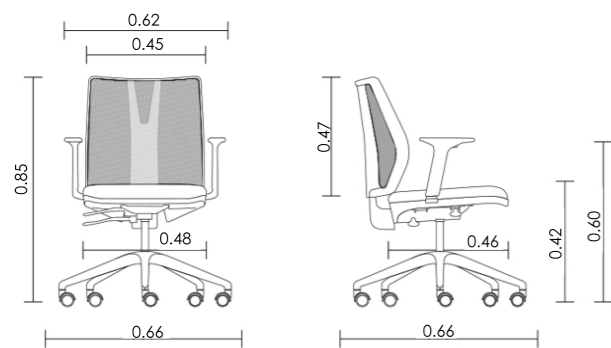

Design a serviço do bem-estar
e da produtividade

Cadeira Inova Presidente

Além do encosto de cabeça ajustável, conta com um amplo encosto que é coberto por uma tela, o que o torna agradavelmente respirável e também macio e flexível. Seu mecanismo dispõe de ajustes e regulagem de altura. Os rodízios facilitam a liberdade de movimentação.

Tamanhos disponíveis:
L x A x P
51 x 41 x 48

Cadeira Inova Atendimento

Design criativo e discreto. Harmoniza-se com todas as demais cadeiras da linha e oferece excelente conforto.

Tamanhos disponíveis:
L x A x P
47 x 45 x 46

Cadeira Inova Diretor

Desenvolvida com a proposta de inovar o ambiente corporativo, trazendo mais conforto e produtividade, deixando o ambiente leve e moderno. Seu encosto é coberto por uma tela, o que o deixa respirável. Seu mecanismo dispõe de ajustes e regulagem de altura. Os rodízios facilitam a liberdade de movimentação.

Tamanhos disponíveis:
L x A x P
48 x 42 x 46

Design e conforto

Mecanismo de regulagem

Braços

Cadeira Inova Secretária

Uma cadeira ágil, não convencionalmente simples, proporciona conforto imediato, com mínimo de ajustes, regulando sua altura e braços. Os rodízios facilitam a liberdade de movimentação.