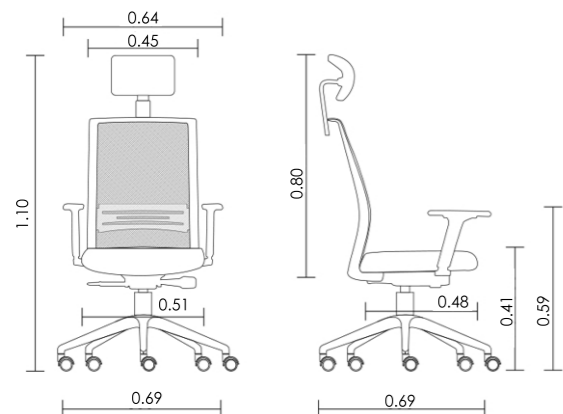

Design a serviço do bem-estar
e da produtividade

Cadeira Inova Presidente

Além do encosto de cabeça ajustável, conta com um amplo encosto que é coberto por uma tela, o que o torna agradavelmente respirável e também macio e flexível. Seu mecanismo dispõe de ajustes e regulagem de altura. Os rodízios facilitam a liberdade de movimentação.

Tamanhos disponíveis:
L x A x P
51 x 41 x 48

Cadeira Inova Atendimento

Design criativo e discreto. Harmoniza-se com todas as demais cadeiras da linha e oferece excelente conforto.

Tamanhos disponíveis:
L x A x P
47 x 45 x 46

Tamanhos disponíveis:
L x A x P
48 x 42 x 46

Design e conforto

Mecanismo de regulagem

Braços

Cadeira Inova Secretária

Uma cadeira ágil, não convencionalmente simples, proporciona conforto imediato, com mínimo de ajustes, regulando sua altura e braços. Os rodízios facilitam a liberdade de movimentação.