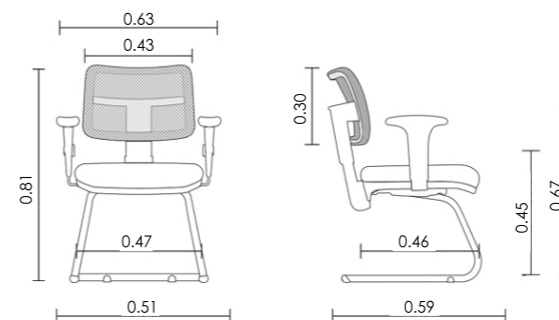

Design a serviço do bem-estar
e da produtividade

Cadeira Inova Presidente

Além do encosto de cabeça ajustável, conta com um amplo encosto que é coberto por uma tela, o que o torna agradavelmente respirável e também macio e flexível. Seu mecanismo dispõe de ajustes e regulagem de altura. Os rodízios facilitam a liberdade de movimentação.

Tamanhos disponíveis:
L x A x P
51 x 41 x 48

Cadeira Inova Atendimento

Design criativo e discreto. Harmoniza-se com todas as demais cadeiras da linha e oferece excelente conforto.

Tamanhos disponíveis:
L x A x P
47 x 45 x 46

Tamanhos disponíveis:
L x A x P
48 x 42 x 46

Design e conforto

Mecanismo de regulagem

Braços

Cadeira Inova Secretária

Uma cadeira ágil, não convencionalmente simples, proporciona conforto imediato, com mínimo de ajustes, regulando sua altura e braços. Os rodízios facilitam a liberdade de movimentação.