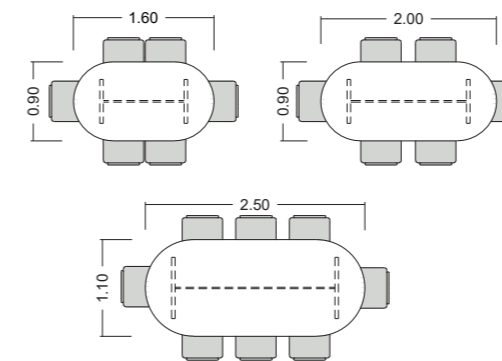

Composições:

Tamanhos disponíveis:

L x A x P	
120 x 74 x 120	140 x 74 x 140
140 x 74 x 120	160 x 74 x 140
160 x 74 x 120	120 x 74 x 160
120 x 74 x 140	140 x 74 x 160

Acabamentos disponíveis:

Fita de borda

Tamanhos disponíveis:

L x A x P	
100 x 74 x 60	140 x 74 x 60
120 x 74 x 60	160 x 74 x 60

Acabamentos disponíveis:

Mesa L200 Reunião Retangular

Amplio tampo valoriza uma ambiência mais discreta. Os pés centralizados permitem melhor acomodação. A estrutura permite pés com calhas para a passagem de fios.

Composições:

Tamanhos disponíveis:

L x A x P
 160 x 74 x 90
 200 x 74 x 90
 250 x 74 x 90

Acabamentos disponíveis:

Mesa L200 Reunião Oval

Tampo de design dinâmico permite um ambiente de reunião mais descontraído. Os pés centralizados permitem melhor acomodação. A estrutura permite pés com calhas para a passagem de fios.

Composições:

Tamanhos disponíveis:

L x A x P
 160 x 74 x 90
 200 x 74 x 90
 250 x 74 x 90

Acabamentos disponíveis:

Mesa L200 Reunião Semi Oval

Seu tampo levemente oval confere modernidade e leveza para o ambiente. Os pés centralizados permitem melhor acomodação. A estrutura permite pés com calhas para a passagem de fios.