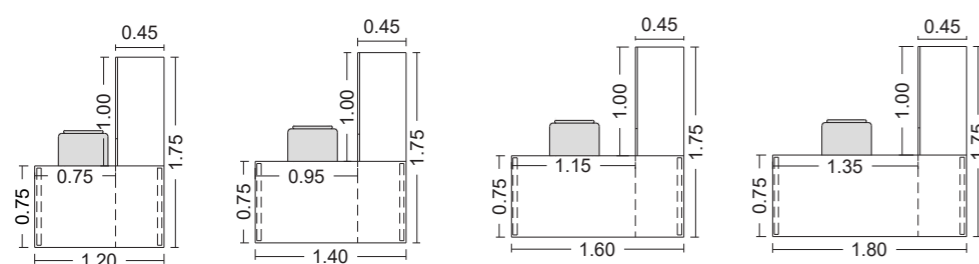

Tamanhos disponíveis:
L x A x P
47 x 42 x 47

Mesas Administrativas

SOLUÇÕES CRIATIVAS

Mesas projetadas para o trabalho individual, em equipe e reuniões de todos os portes. Deixam os espaços modernos e as configurações das mesas podem ser facilmente adaptadas às mudanças de situações e necessidades. Produzidas com tampo em MDP 18mm, acabamento com fita de bordo emborrachada. Todos disponíveis em uma altura fixa.

Composições:

Tamanhos disponíveis:

L x A x P
 120 x 74 x 175 160 x 74 x 175
 140 x 74 x 175 180 x 74 x 175

Acabamentos disponíveis:

Mesa Escritório L400 Retangular

Seu design torna o ambiente inovador.

Seu tampo com dimensões compactas é ideal para ambientes com espaços reduzidos. A base em aço com tratamento antiferrugem e o processo de pintura eletrostática garante uma superfície lisa e resistente.