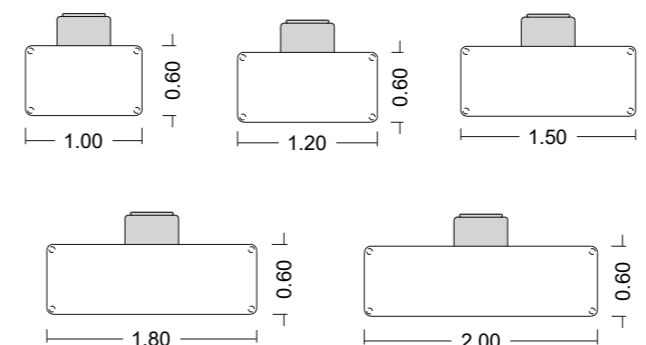

Composições:

Tamanhos disponíveis:

L x A x P
 120 x 74 x 175 160 x 74 x 175
 140 x 74 x 175 180 x 74 x 175

Acabamentos disponíveis:

Mesa Escritório L400 Retangular

Seu design torna o ambiente inovador.

Seu tampo com dimensões compactas é ideal para ambientes com espaços reduzidos. A base em aço com tratamento antiferrugem e o processo de pintura eletrostática garante uma superfície lisa e resistente.

Composições:

Tamanhos disponíveis:

L x A x P
 100 x 74 x 60 160 x 74 x 60
 120 x 74 x 60 180 x 74 x 60
 140 x 74 x 60

Mesa Escritório L200 Retangular

Seu desenho permite ocupar com funcionalidade diversos espaços de trabalho. A base em aço com tratamento antiferrugem e o processo de pintura eletrostática garante uma superfície lisa e resistente.

Composições:

Tamanhos disponíveis:

L x A x P
 100 x 74 x 60 180 x 74 x 60
 120 x 74 x 60 200 x 74 x 60
 150 x 74 x 60

Acabamentos disponíveis:

Mesa Escritório L200 Delta

Estação de trabalho com espaço para maior comodidade e conforto. Sua superfície de trabalho, além de muito resistente, mantém os cabos e fios arrumados na própria estrutura da mesa.

Composições:

Tamanhos disponíveis:

L x A x P	
120 x 74 x 120	140 x 74 x 140
140 x 74 x 120	160 x 74 x 140
160 x 74 x 120	120 x 74 x 160
120 x 74 x 140	140 x 74 x 160

Acabamentos disponíveis:

Fita de borda