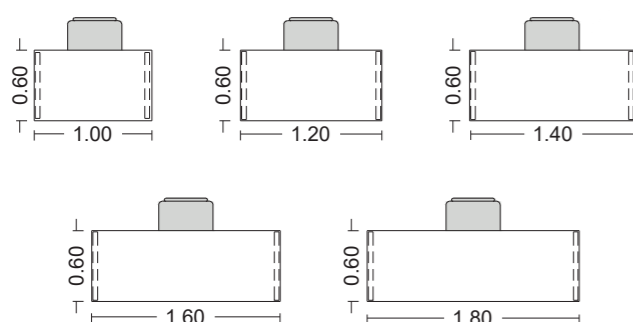

Tamanhos disponíveis:
L x A x P
47 x 42 x 47

Mesas Administrativas

SOLUÇÕES CRIATIVAS

Mesas projetadas para o trabalho individual, em equipe e reuniões de todos os portes. Deixam os espaços modernos e as configurações das mesas podem ser facilmente adaptadas às mudanças de situações e necessidades. Produzidas com tampo em MDP 18mm, acabamento com fita de bordo emborrachada. Todos disponíveis em uma altura fixa.

Composições:

Tamanhos disponíveis:

L x A x P
 120 x 74 x 175 160 x 74 x 175
 140 x 74 x 175 180 x 74 x 175

Acabamentos disponíveis:

Mesa Escritório L400 Retangular

Seu design torna o ambiente inovador.

Seu tampo com dimensões compactas é ideal para ambientes com espaços reduzidos. A base em aço com tratamento antiferrugem e o processo de pintura eletrostática garante uma superfície lisa e resistente.

Composições:

Tamanhos disponíveis:

L x A x P
 100 x 74 x 60 160 x 74 x 60
 120 x 74 x 60 180 x 74 x 60
 140 x 74 x 60

Mesa Escritório L200 Retangular

Seu desenho permite ocupar com funcionalidade diversos espaços de trabalho. A base em aço com tratamento antiferrugem e o processo de pintura eletrostática garante uma superfície lisa e resistente.

Composições:

Tamanhos disponíveis:

L x A x P
 100 x 74 x 60 180 x 74 x 60
 120 x 74 x 60 200 x 74 x 60
 150 x 74 x 60

Acabamentos disponíveis:

Mesa Escritório L200 Delta

Estação de trabalho com espaço para maior comodidade e conforto. Sua superfície de trabalho, além de muito resistente, mantém os cabos e fios arrumados na própria estrutura da mesa.