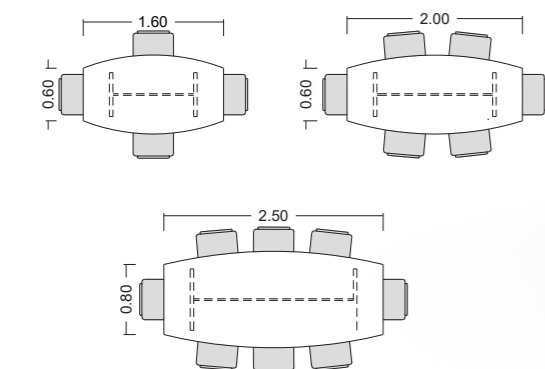

Tamanhos disponíveis:

L x A x P	
100 x 74 x 60	140 x 74 x 60
120 x 74 x 60	160 x 74 x 60

Acabamentos disponíveis:

Mesa L200 Reunião Retangular

Amplio tampo valoriza uma ambiência mais discreta. Os pés centralizados permitem melhor acomodação. A estrutura permite pés com calhas para a passagem de fios.

Composições:

Tamanhos disponíveis:

L x A x P
 160 x 74 x 90
 200 x 74 x 90
 250 x 74 x 90

Acabamentos disponíveis:

Mesa L200 Reunião Oval

Tampo de design dinâmico permite um ambiente de reunião mais descontraído. Os pés centralizados permitem melhor acomodação. A estrutura permite pés com calhas para a passagem de fios.

Composições:

Tamanhos disponíveis:

L x A x P
 160 x 74 x 90
 200 x 74 x 90
 250 x 74 x 90

Acabamentos disponíveis:

Mesa L200 Reunião Semi Oval

Seu tampo levemente oval confere modernidade e leveza para o ambiente. Os pés centralizados permitem melhor acomodação. A estrutura permite pés com calhas para a passagem de fios.

Composições:

Tamanhos disponíveis:

L x A x P
 160 x 74 x 90
 200 x 74 x 90
 250 x 74 x 90

Acabamentos disponíveis:

Mesa L200 Reunião Redonda

Design inovador. Seus pés se conectam a uma base central, o que possibilita estabilidade e maior aproveitamento de espaço. Sua base em aço com tratamento antiferrugem e o processo de pintura eletrostática garante uma superfície lisa e resistente.