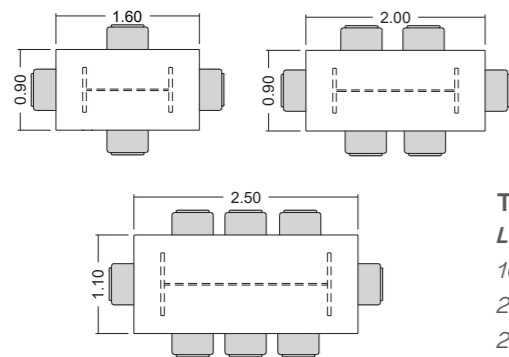

Estrutura resistente

Ponteira niveladora

Mesa L200 Retangular

Sua superfície de trabalho permite um amplo espaço, além de muito resistente mantém os cabos e fios arrumados na própria estrutura da mesa.

Composições:

Tamanhos disponíveis:

L x A x P	
100 x 74 x 60	140 x 74 x 60
120 x 74 x 60	160 x 74 x 60

Acabamentos disponíveis:

Mesa L200 Reunião Retangular

Amplio tampo valoriza uma ambiência mais discreta. Os pés centralizados permitem melhor acomodação. A estrutura permite pés com calhas para a passagem de fios.

Composições:

Tamanhos disponíveis:

L x A x P
 160 x 74 x 90
 200 x 74 x 90
 250 x 74 x 90

Acabamentos disponíveis:

Mesa L200 Reunião Oval

Tampo de design dinâmico permite um ambiente de reunião mais descontraído. Os pés centralizados permitem melhor acomodação. A estrutura permite pés com calhas para a passagem de fios.

Composições:

Tamanhos disponíveis:

L x A x P
 160 x 74 x 90
 200 x 74 x 90
 250 x 74 x 90

Acabamentos disponíveis:

Mesa L200 Reunião Semi Oval

Seu tampo levemente oval confere modernidade e leveza para o ambiente. Os pés centralizados permitem melhor acomodação. A estrutura permite pés com calhas para a passagem de fios.