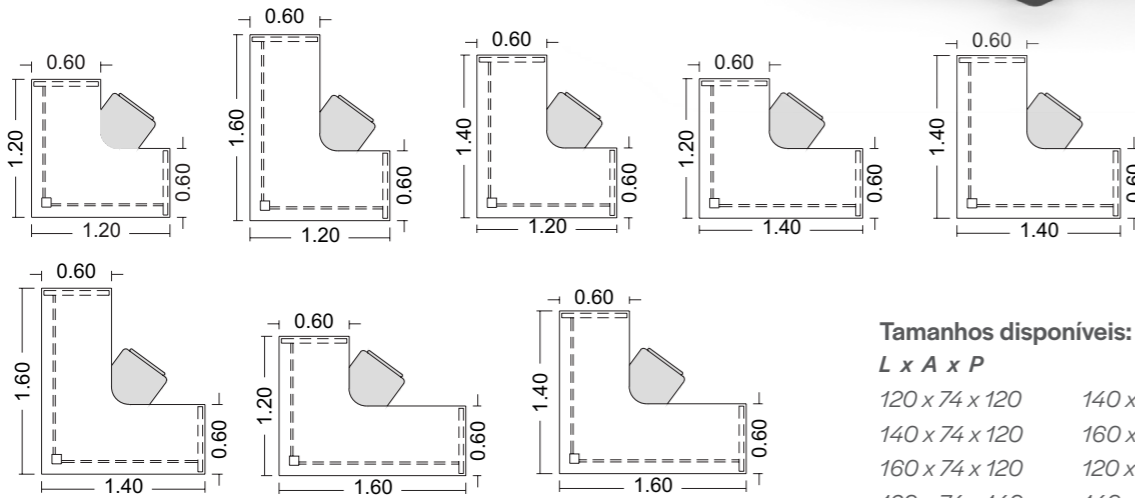

Composições:

Tamanhos disponíveis:

L x A x P
 100 x 74 x 60 180 x 74 x 60
 120 x 74 x 60 200 x 74 x 60
 150 x 74 x 60

Acabamentos disponíveis:

Mesa Escritório L200 Delta

Estação de trabalho com espaço para maior comodidade e conforto. Sua superfície de trabalho, além de muito resistente, mantém os cabos e fios arrumados na própria estrutura da mesa.

Composições:

Tamanhos disponíveis:

L x A x P	
120 x 74 x 120	140 x 74 x 140
140 x 74 x 120	160 x 74 x 140
160 x 74 x 120	120 x 74 x 160
120 x 74 x 140	140 x 74 x 160

Acabamentos disponíveis:

Fita de borda