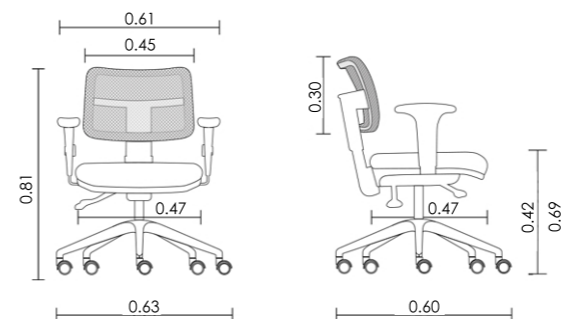

Tamanhos disponíveis:
L x A x P
51 x 41 x 48

Cadeira Inova Atendimento

Design criativo e discreto. Harmoniza-se com todas as demais cadeiras da linha e oferece excelente conforto.

Tamanhos disponíveis:
L x A x P
47 x 45 x 46

Cadeira Inova Diretor

Desenvolvida com a proposta de inovar o ambiente corporativo, trazendo mais conforto e produtividade, deixando o ambiente leve e moderno. Seu encosto é coberto por uma tela, o que o deixa respirável. Seu mecanismo dispõe de ajustes e regulagem de altura. Os rodízios facilitam a liberdade de movimentação.

Tamanhos disponíveis:
L x A x P
48 x 42 x 46

Design e conforto

Mecanismo de regulagem

Braços

Cadeira Inova Secretária

Uma cadeira ágil, não convencionalmente simples, proporciona conforto imediato, com mínimo de ajustes, regulando sua altura e braços. Os rodízios facilitam a liberdade de movimentação.

Tamanhos disponíveis:
L x A x P
47 x 42 x 47

Mesas Administrativas

SOLUÇÕES CRIATIVAS

Mesas projetadas para o trabalho individual, em equipe e reuniões de todos os portes. Deixam os espaços modernos e as configurações das mesas podem ser facilmente adaptadas às mudanças de situações e necessidades. Produzidas com tampo em MDP 18mm, acabamento com fita de bordo emborrachada. Todos disponíveis em uma altura fixa.